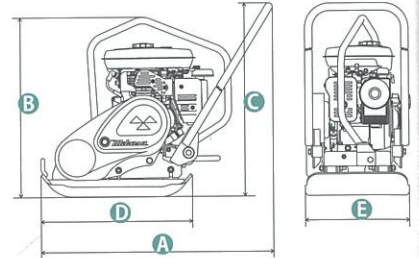

プレートコンパクター

MVC-F60H

(65kg)
本体価格: ¥253,000 (税抜)

MVC-F60H

(66kg)
本体価格: ¥261,000 (税抜)

MVC-F30H

(38kg)
本体価格: ¥239,000 (税抜)

MVC-F30H

(38kg)
本体価格: ¥247,000 (税抜)